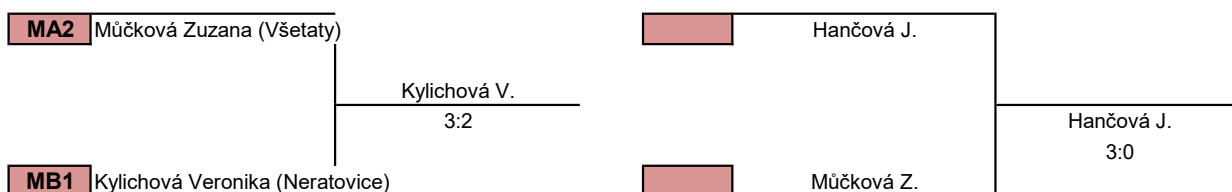

RSST Mělník
Turnaj dívek a žen - kategorie ženy
Libiš

12.11.2023
Dvouhra

(1-2)

(3-4)

(5-6)

(7-8)