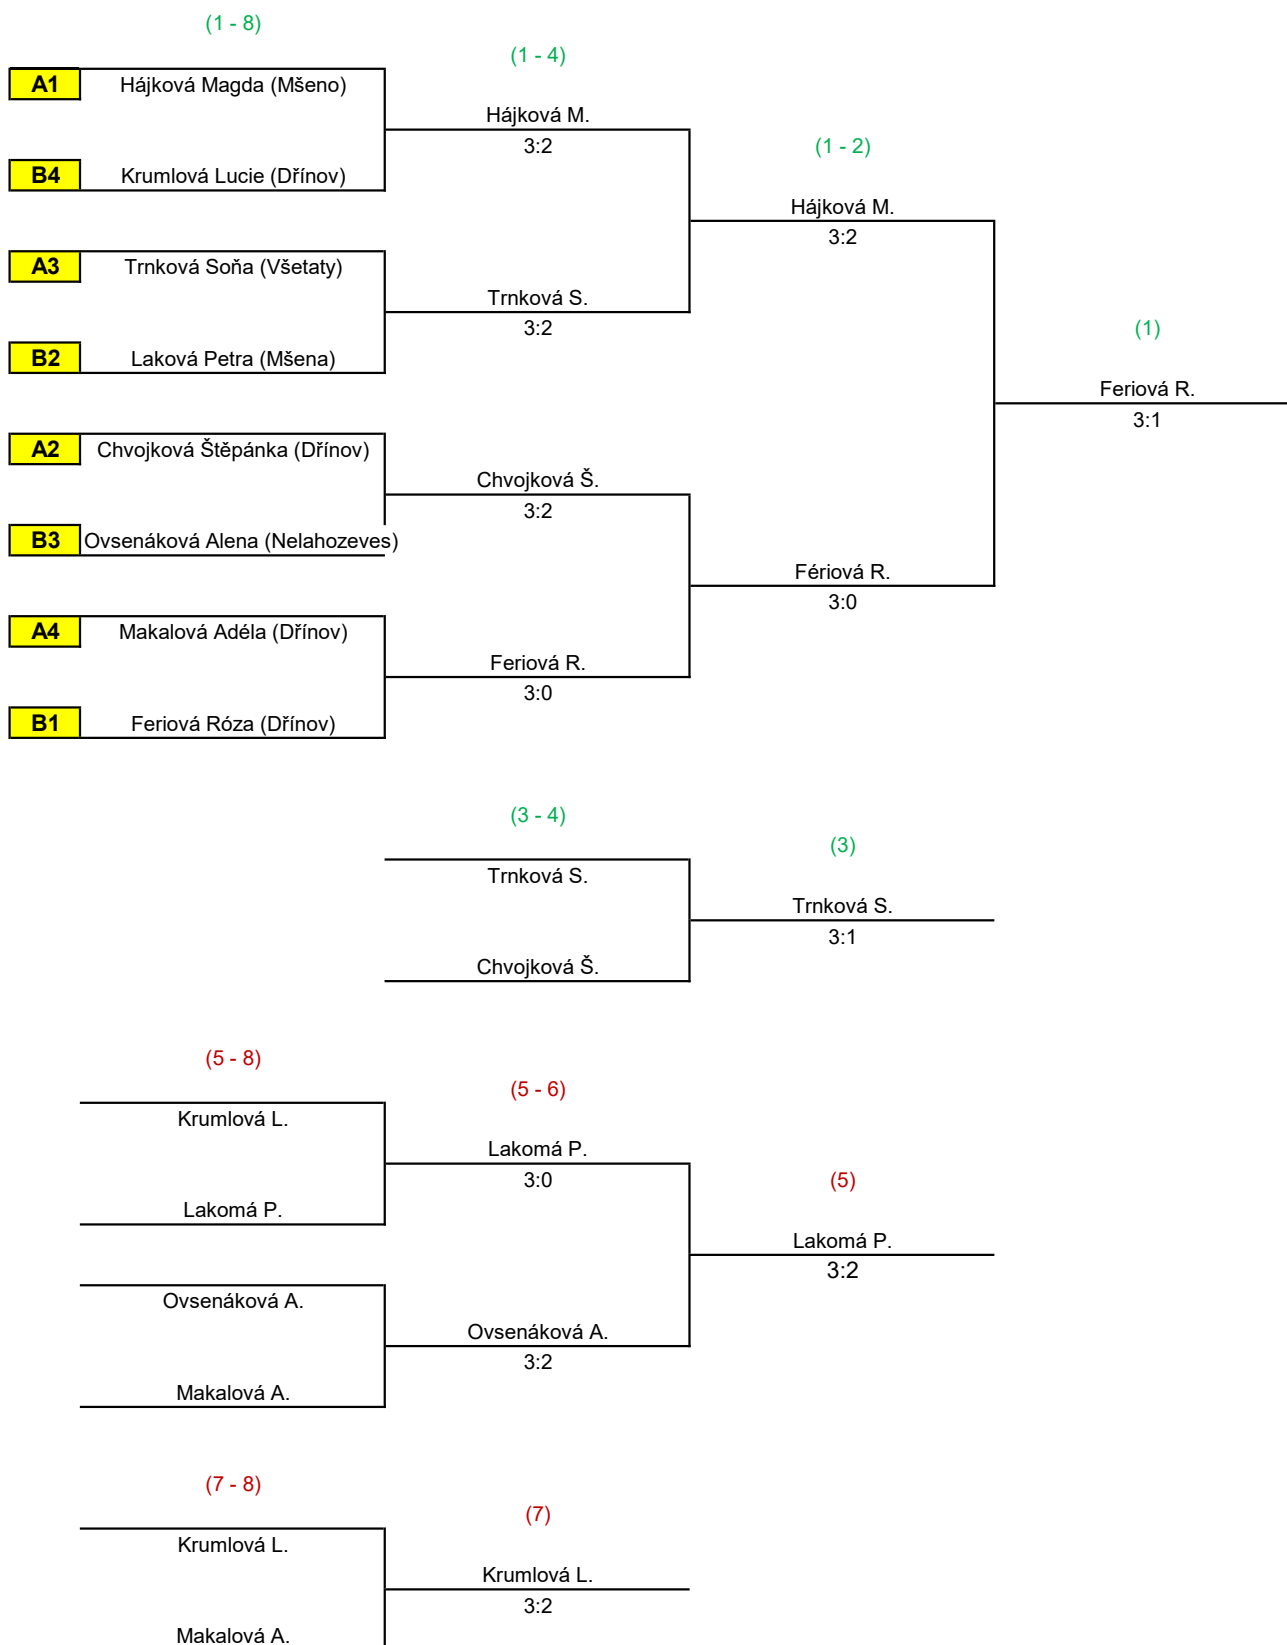

Skupina 1 - ženy		Hájková Magda (Mšeno)	Chvojková Štěpánka (Dřínov)	Trnková Soňa (Všetaty)	Makalová Adéla (Dřínov)	Skóre	Body	Míčky	Pořadí	Pavouk
1	Hájková Magda (Mšeno)		3:0	3:1	3:0	9:1	6	110:75	1	A1
2	Chvojková Štěpánka (Dřínov)	0:3		3:2	3:0	6:5	5	110:99	2	A2
3	Trnková Soňa (Všetaty)	1:3	2:3		3:1	6:7	4	112:134	3	A3
4	Makalová Adéla (Dřínov)	0:3	0:3	1:3		1:9	3	83:107	4	A4

I.kolo		1.set	2.set	3.set	4.set	5.set	výsledek	
Hájková Magda (Mšeno)	-	Makalová Adéla (Dřínov)	9	7	6		3:0	
Chvojková Štěpánka (Dřínov)	-	Trnková Soňa (Všetaty)	-10	5	-9	8	7	3:2
II.kolo		1.set	2.set	3.set	4.set	5.set	výsledek	
Makalová Adéla (Dřínov)	-	Trnková Soňa (Všetaty)	4	-12	-9	-6		1:3
Hájková Magda (Mšeno)	-	Chvojková Štěpánka (Dřínov)	8	7	9			3:0
III.kolo		1.set	2.set	3.set	4.set	5.set	výsledek	
Chvojková Štěpánka (Dřínov)	-	Makalová Adéla (Dřínov)	10	8	5			3:0
Trnková Soňa (Všetaty)	-	Hájková Magda (Mšeno)	-6	11	-6	-4		1:3

Skupina 2 - ženy		Feriová Róza (Dřínov)	Laková Petra (Mšena)	Ovsenáková Alena (Nelahozeves)	Krumlová Lucie (Dřínov)	Skóre	Body	Míčky	Pořadí	Pavouk
1	Feriová Róza (Dřínov)		3:0	3:0	3:1	9:1	6	106:56	1	B1
2	Laková Petra (Mšena)	0:3		3:1	3:1	6:5	5	104:86	2	B2
3	Ovsenáková Alena (Nelahozeves)	0:3	1:3		3:2	4:8	4	94:119	3	B3
4	Krumlová Lucie (Dřínov)	1:3	1:3	2:3		4:9	3	93:136	4	B4

I.kolo		1.set	2.set	3.set	4.set	5.set	výsledek	
Feriová Róza (Dřínov)	-	Krumlová Lucie (Dřínov)	5	-7	4	5	3:1	
Laková Petra (Mšena)	-	Ovsenáková Alena (Nelahozeves)	-9	2	10	5	3:1	
II.kolo		1.set	2.set	3.set	4.set	5.set	výsledek	
Krumlová Lucie (Dřínov)	-	Ovsenáková Alena (Nelahozeves)	8	-6	13	-6	-5	2:3
Feriová Róza (Dřínov)	-	Laková Petra (Mšena)	6	5	8			3:0
III.kolo		1.set	2.set	3.set	4.set	5.set	výsledek	
Laková Petra (Mšena)	-	Krumlová Lucie (Dřínov)	3	5	-9	6		3:1
Ovsenáková Alena (Nelahozeves)	-	Feriová Róza (Dřínov)	-4	-6	-2			0:3