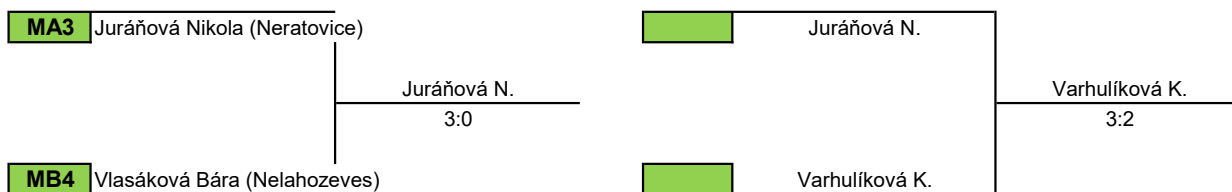

RSST Mělník
Turnaj dívek a žen - kategorie ženy
Libiš

12.11.2023
Dvouhra

(1-2)

(3-4)

(5-6)

(7-8)