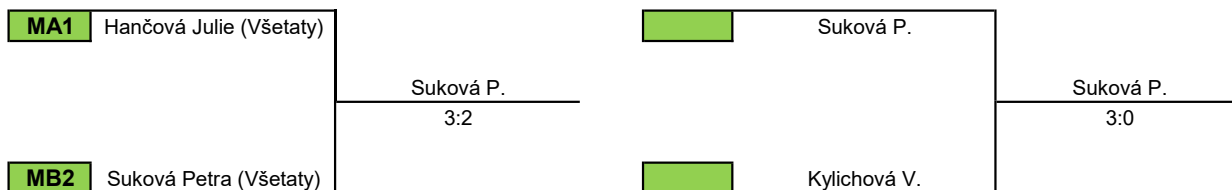

RSST Mělník
Turnaj dívek a žen - kategorie ženy
Libiš

12.11.2023
Dvouhra

(1-2)